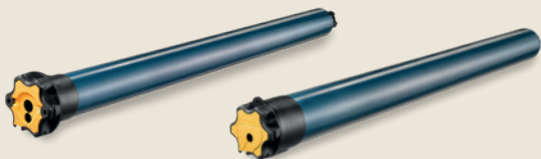

Avec une terrasse Somfy, c'est une tranquillité d'esprit et le confort en toute simplicité !

Pergola RGS io

Moteur connecté dédié

à la protection des pergolas avec guidage sur rail.

- Détection des défaillances (cassage de sangle) sur la Pergola RGS pour la protéger tout le long de son utilisation pour plus de sérénité.
- L'installation et la mise en service similaires aux autres gammes de moteurs io-homecontrol® de terrasse Somfy.
- Programmez et ajustez le moteur Pergolas RGS io avec nos applications professionnelles pour une intégration parfaite chez votre client.

Pour en savoir plus :

Récepteur d'éclairage

LED io et tubelite io

Des solutions d'éclairage parfaitement intégrées au produit porteur, connectées et faciles à installer.

- Une installation simplifiée et rapide avec l'alimentation électrique intégrée au récepteur.
- Le récepteur Tubelite io s'intègre parfaitement et discrètement dans la structure du store de terrasse ou de la pergola.
- Le récepteur LED Blanc io s'intègre rapidement et en toute sécurité pour éclairer l'extérieur.